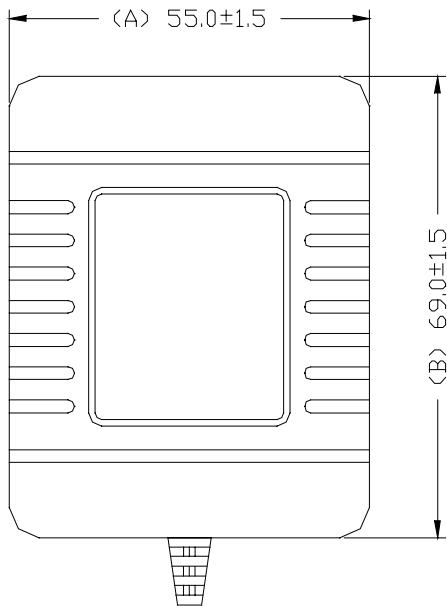

Linear Power Adapters & Transformers

L4D-XYR Series

AC/DC ADAPTERS

No	Model No.	INPUT(AC)		OUTPUT(DC)		TUV Listed	CE Listed	SAA Listed	CUL Listed	CB Listed
		VOLT.	Hz	VOLTAGE	Full Load(mA)					
1	L4D-030080R	240	50	3	800					
2	L4D-037070R	240	50	3.7	700					
3	L4D-045060R	240	50	4.5	600					
4	L4D-045075R	240	50	4.5	750					
5	L4D-050060R	240	50	5	600					
6	L4D-050080R	240	50	5	800					
7	L4D-050100R	240	50	5	1000					
8	L4D-060050R	240	50	6	500					
9	L4D-060070R	240	50	6	700					
10	L4D-060085R	240	50	6	850					
11	L4D-060100R	240	50	6	1000					
12	L4D-075040R	240	50	7.5	400					
13	L4D-075050R	240	50	7.5	500					
14	L4D-075076R	240	50	7.5	760					
15	L4D-075090R	240	50	7.5	900					
16	L4D-090040R	240	50	9	400					
17	L4D-090050R	240	50	9	500					
18	L4D-090060R	240	50	9	600					
19	L4D-090070R	240	50	9	700					
20	L4D-090080R	240	50	9	800					
21	L4D-120030R	240	50	12	300					
22	L4D-120040R	240	50	12	400					
23	L4D-120050R	240	50	12	500					
24	L4D-120065R	240	50	12	650					
25	L4D-135040R	240	50	13.5	400					
26	L4D-135050R	240	50	13.5	500					
27	L4D-150040R	240	50	15	400					
28	L4D-150050R	240	50	15	500					
29	L4D-180030R	240	50	18	300					
30	L4D-180040R	240	50	18	400					
31	L4D-240025R	240	50	24	250					
32	L4D-240030R	240	50	24	300					

Linear Power Adapters & Transformers

L4D-XYR

SL Spec Lin Enterprise Co.,Ltd.

2F,No.6,Alley 17 , Lane 42 , Chung Hsing N. St., San Chung City , Taipei Hsien , Taiwan , R.O.C

TEL : 886-2-2999-1395 FAX : 886-2-2278-1629 E-mail : speclin@ms22.hinet.net