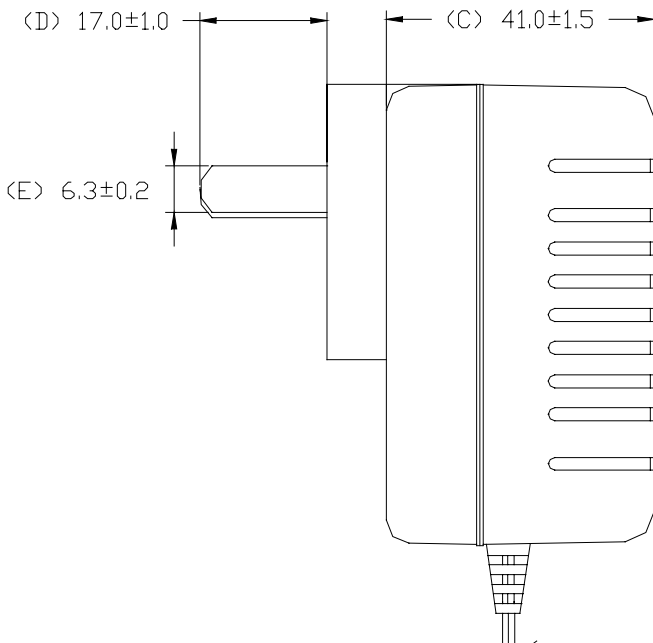

Linear Power Adapters & Transformers

L4D-XYR Series

AC/DC ADAPTERS

No	Model No.	INPUT(AC)		OUTPUT(DC)		TUV Listed	CE Listed	SAA Listed	CUL Listed	CB Listed
		VOLT.	Hz	VOLTAGE	Full Load(mA)					
1	L4D-030080R	240	50	3	800					
2	L4D-037070R	240	50	3.7	700					
3	L4D-045060R	240	50	4.5	600					
4	L4D-045075R	240	50	4.5	750					
5	L4D-050060R	240	50	5	600					
6	L4D-050080R	240	50	5	800					
7	L4D-050100R	240	50	5	1000					
8	L4D-060050R	240	50	6	500					
9	L4D-060070R	240	50	6	700					
10	L4D-060085R	240	50	6	850					
11	L4D-060100R	240	50	6	1000					
12	L4D-075040R	240	50	7.5	400					
13	L4D-075050R	240	50	7.5	500					
14	L4D-075076R	240	50	7.5	760					
15	L4D-075090R	240	50	7.5	900					
16	L4D-090040R	240	50	9	400					
17	L4D-090050R	240	50	9	500					
18	L4D-090060R	240	50	9	600					
19	L4D-090070R	240	50	9	700					
20	L4D-090080R	240	50	9	800					
21	L4D-120030R	240	50	12	300					
22	L4D-120040R	240	50	12	400					
23	L4D-120050R	240	50	12	500					
24	L4D-120065R	240	50	12	650					
25	L4D-135040R	240	50	13.5	400					
26	L4D-135050R	240	50	13.5	500					
27	L4D-150040R	240	50	15	400					
28	L4D-150050R	240	50	15	500					
29	L4D-180030R	240	50	18	300					
30	L4D-180040R	240	50	18	400					
31	L4D-240025R	240	50	24	250					
32	L4D-240030R	240	50	24	300					

Linear Power Adapters & Transformers

L4D-XYR

SL Spec Lin Enterprise Co.,Ltd.

2F,No.6,Alley 17 , Lane 42 , Chung Hsing N. St., San Chung City , Taipei Hsien , Taiwan , R.O.C

TEL : 886-2-2999-1395 FAX : 886-2-2278-1629 E-mail : speclin@ms22.hinet.net