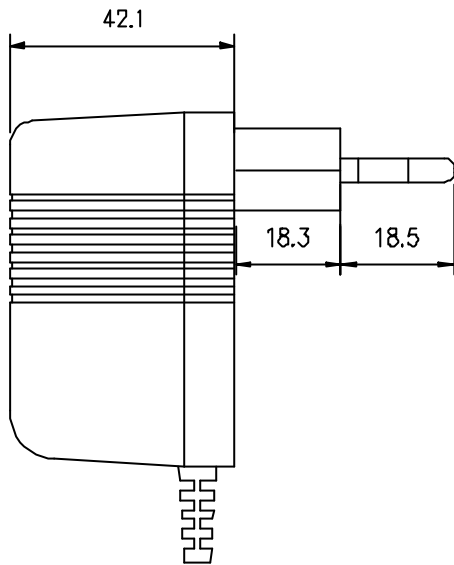

Linear Power Adapters & Transformers

L4D-XY Series

AC/AC ADAPTERS

TUV NO.: S9853543

UL NO.: E192841

No	Model No.	INPUT(AC)		OUTPUT(AC)		TUV Listed	CE Listed	CB Listed	UL Listed	CUL Listed
		VOLT.	Hz	VOLTAGE	Full Load(mA)					
1	L4D-045120	120	60	4.5	1200					
2	L4D-060100	120	60	6	1000					
3	L4D-060120	120	60	6	1200					
4	L4D-060130	120	60	6	1300					
5	L4D-075080	120	60	7.5	800					
6	L4D-075100	120	60	7.5	1000					
7	L4D-075110	120	60	7.5	1100					
8	L4D-090050	120	60	9	500					
9	L4D-090060	120	60	9	600					
10	L4D-090070	120	60	9	700					
11	L4D-090080	120	60	9	800					
12	L4D-090090	120	60	9	900					
13	L4D-090100	120	60	9	1000					
14	L4D-100080	120	60	10	800					
15	L4D-110080	120	60	11	800					
16	L4D-120040	120	60	12	400					
17	L4D-120050	120	60	12	500					
18	L4D-120060	120	60	12	600					
19	L4D-120065	120	60	12	650					
20	L4D-120080	120	60	12	800					
21	L4D-120085	120	60	12	850					
22	L4D-140060	120	60	14	600					
23	L4D-150050	120	60	15	500					
24	L4D-150055	120	60	15	550					
25	L4D-180045	120	60	18	450					
26	L4D-180050	120	60	18	500					
27	L4D-210035	120	60	21	350					
28	L4D-210040	120	60	21	400					
29	L4D-240030	120	60	24	300					
30	L4D-240035	120	60	24	350					
31	L4D-260030	120	60	26	300					
32	L4D-270030	120	60	27	300					

Linear Power Adapters & Transformers

L4D – Series ----TUV AC/AC

SPEC LIN
CLASS 2 TRANSFORMER
MODEL:L4D-050060
INPUT:230V~,50Hz,0.1A
OUTPUT:5VAC,600mA

MADE IN CHINA

SL Spec Lin Enterprise Co., Ltd.

2F,No.6,Alley 17 , Lane 42 , Chung Hsing N. St., San Chung City , Taipei Hsien , Taiwan , R.O.C