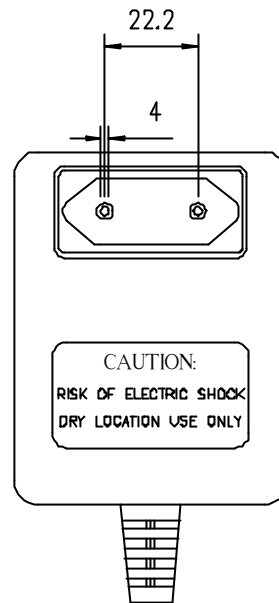

Linear Power Adapters & Transformers

L4D-XY Series

AC/AC ADAPTERS

TUV NO.: S9853543

UL NO.: E192841

No	Model No.	INPUT(AC)		OUTPUT(AC)		TUV Listed	CE Listed	CB Listed	UL Listed	CUL Listed
		VOLT.	Hz	VOLTAGE	Full Load(mA)					
1	L4D-045120	120	60	4.5	1200					
2	L4D-060100	120	60	6	1000					
3	L4D-060120	120	60	6	1200					
4	L4D-060130	120	60	6	1300					
5	L4D-075080	120	60	7.5	800					
6	L4D-075100	120	60	7.5	1000					
7	L4D-075110	120	60	7.5	1100					
8	L4D-090050	120	60	9	500					
9	L4D-090060	120	60	9	600					
10	L4D-090070	120	60	9	700					
11	L4D-090080	120	60	9	800					
12	L4D-090090	120	60	9	900					
13	L4D-090100	120	60	9	1000					
14	L4D-100080	120	60	10	800					
15	L4D-110080	120	60	11	800					
16	L4D-120040	120	60	12	400					
17	L4D-120050	120	60	12	500					
18	L4D-120060	120	60	12	600					
19	L4D-120065	120	60	12	650					
20	L4D-120080	120	60	12	800					
21	L4D-120085	120	60	12	850					
22	L4D-140060	120	60	14	600					
23	L4D-150050	120	60	15	500					
24	L4D-150055	120	60	15	550					
25	L4D-180045	120	60	18	450					
26	L4D-180050	120	60	18	500					
27	L4D-210035	120	60	21	350					
28	L4D-210040	120	60	21	400					
29	L4D-240030	120	60	24	300					
30	L4D-240035	120	60	24	350					
31	L4D-260030	120	60	26	300					
32	L4D-270030	120	60	27	300					

Linear Power Adapters & Transformers

L4D – Series ----TUV AC/AC

SPEC LIN
CLASS 2 TRANSFORMER
MODEL:L4D-050060
INPUT:230V~,50Hz,0.1A
OUTPUT:5VAC,600mA

MADE IN CHINA

SL Spec Lin Enterprise Co., Ltd.

2F,No.6,Alley 17 , Lane 42 , Chung Hsing N. St., San Chung City , Taipei Hsien , Taiwan , R.O.C