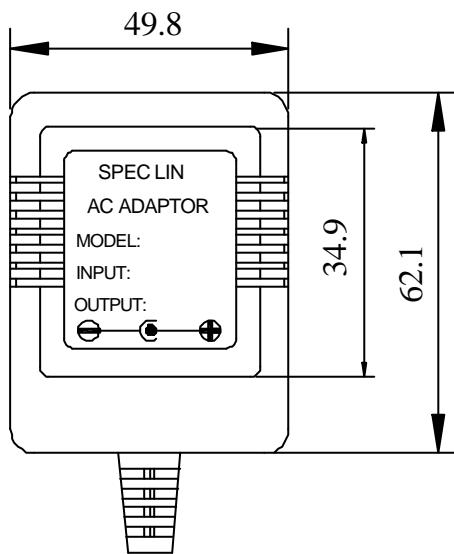

Linear Power Adapters & Transformers

L4D-XY Series

AC/AC ADAPTERS

TUV NO.: S9853543

UL NO.: E192841

No	Model No.	INPUT(AC)		OUTPUT(AC)		TUV Listed	CE Listed	CB Listed	UL Listed	CUL Listed
		VOLT.	Hz	VOLTAGE	Full Load(mA)					
1	L4D-045120	120	60	4.5	1200					
2	L4D-060100	120	60	6	1000					
3	L4D-060120	120	60	6	1200					
4	L4D-060130	120	60	6	1300					
5	L4D-075080	120	60	7.5	800					
6	L4D-075100	120	60	7.5	1000					
7	L4D-075110	120	60	7.5	1100					
8	L4D-090050	120	60	9	500					
9	L4D-090060	120	60	9	600					
10	L4D-090070	120	60	9	700					
11	L4D-090080	120	60	9	800					
12	L4D-090090	120	60	9	900					
13	L4D-090100	120	60	9	1000					
14	L4D-100080	120	60	10	800					
15	L4D-110080	120	60	11	800					
16	L4D-120040	120	60	12	400					
17	L4D-120050	120	60	12	500					
18	L4D-120060	120	60	12	600					
19	L4D-120065	120	60	12	650					
20	L4D-120080	120	60	12	800					
21	L4D-120085	120	60	12	850					
22	L4D-140060	120	60	14	600					
23	L4D-150050	120	60	15	500					
24	L4D-150055	120	60	15	550					
25	L4D-180045	120	60	18	450					
26	L4D-180050	120	60	18	500					
27	L4D-210035	120	60	21	350					
28	L4D-210040	120	60	21	400					
29	L4D-240030	120	60	24	300					
30	L4D-240035	120	60	24	350					
31	L4D-260030	120	60	26	300					
32	L4D-270030	120	60	27	300					

Linear Power Adapters & Transformers

L4D – Series ----TUV AC/AC

SPEC LIN
CLASS 2 TRANSFORMER
MODEL:L4D-050060
INPUT:230V~,50Hz,0.1A
OUTPUT:5VAC,600mA

MADE IN CHINA

SL Spec Lin Enterprise Co., Ltd.

2F,No.6,Alley 17 , Lane 42 , Chung Hsing N. St., San Chung City , Taipei Hsien , Taiwan , R.O.C