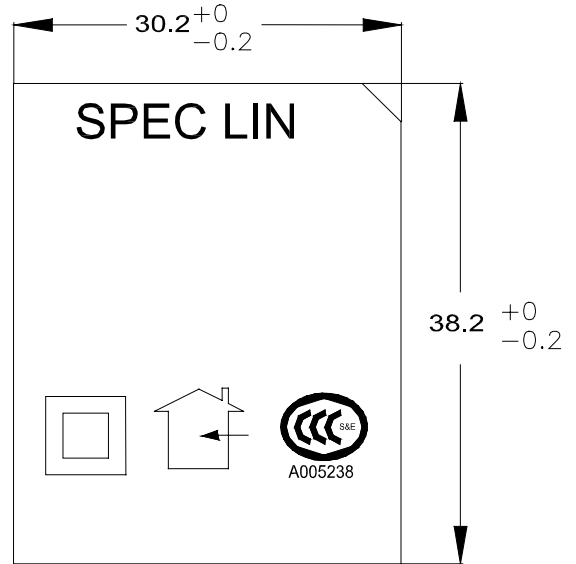

Linear Power Adapters & Transformers

L4D-XY Series

AC/AC ADAPTERS

TUV NO.: S9853543

UL NO.: E192841

No	Model No.	INPUT(AC)		OUTPUT(AC)		TUV Listed	CE Listed	CB Listed	BS Listed	CCC(中國) Listed
		VOLT.	Hz	VOLTAGE	Full Load(mA)					
1	L4D-090100	220	50	9	1000					
2	L4D-120080	220	50	12	800					
3	L4D-135070	220	50	13.5	700					
4	L4D-150070	220	50	15	700					
5	L4D-160065	220	50	16	650					
6	L4D-180060	220	50	18	600					

Linear Power Adapters & Transformers

L4D-XY L4D-XYR

SL Spec Lin Enterprise Co.,Ltd.

2F,No.6,Alley 17 , Lane 42 , Chung Hsing N. St., San Chung City , Taipei Hsien , Taiwan , R.O.C

TEL : 886-2-2999-1395 FAX : 886-2-2278-1629 E-mail : speclin@ms22.hinet.net