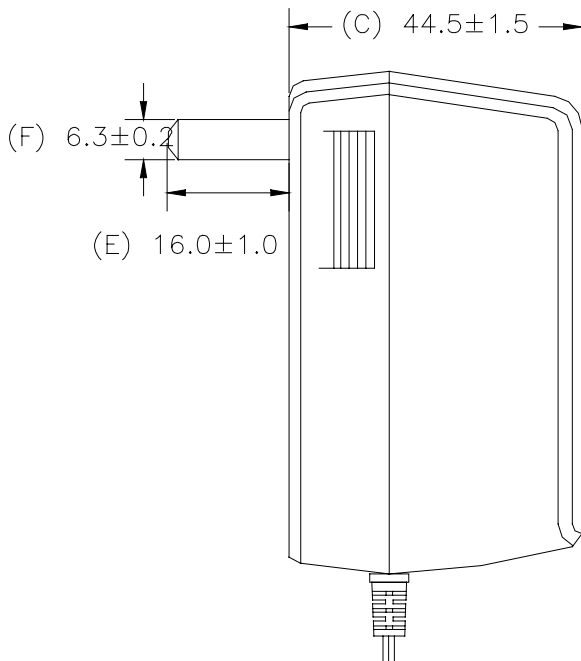

Linear Power Adapters & Transformers

L4D-XY Series

AC/AC ADAPTERS

TUV NO.: S9853543

UL NO.: E192841

No	Model No.	INPUT(AC)		OUTPUT(AC)		TUV Listed	CE Listed	CB Listed	BS Listed	CCC(中國) Listed
		VOLT.	Hz	VOLTAGE	Full Load(mA)					
1	L4D-090100	220	50	9	1000					
2	L4D-120080	220	50	12	800					
3	L4D-135070	220	50	13.5	700					
4	L4D-150070	220	50	15	700					
5	L4D-160065	220	50	16	650					
6	L4D-180060	220	50	18	600					

Linear Power Adapters & Transformers

L4D-XY L4D-XYR

SL Spec Lin Enterprise Co.,Ltd.

2F,No.6,Alley 17 , Lane 42 , Chung Hsing N. St., San Chung City , Taipei Hsien , Taiwan , R.O.C

TEL : 886-2-2999-1395 FAX : 886-2-2278-1629 E-mail : speclin@ms22.hinet.net