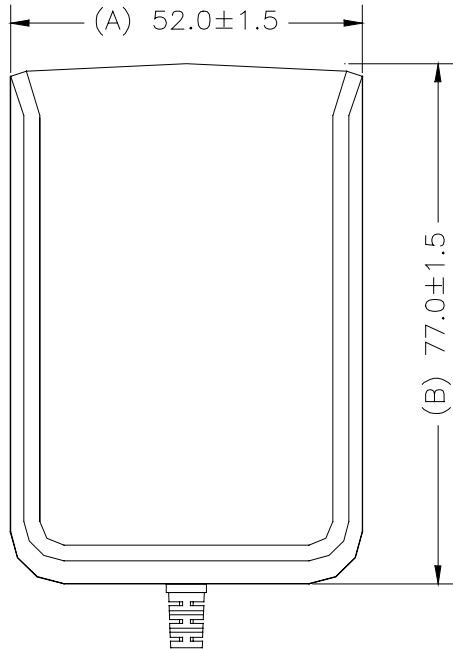

Linear Power Adapters & Transformers

L4D-XY Series

AC/AC ADAPTERS

TUV NO.: S9853543

UL NO.: E192841

No	Model No.	INPUT(AC)		OUTPUT(AC)		TUV Listed	CE Listed	CB Listed	BS Listed	CCC(中國) Listed
		VOLT.	Hz	VOLTAGE	Full Load(mA)					
1	L4D-090100	220	50	9	1000					
2	L4D-120080	220	50	12	800					
3	L4D-135070	220	50	13.5	700					
4	L4D-150070	220	50	15	700					
5	L4D-160065	220	50	16	650					
6	L4D-180060	220	50	18	600					

Linear Power Adapters & Transformers

L4D-XY L4D-XYR

SL Spec Lin Enterprise Co.,Ltd.

2F,No.6,Alley 17 , Lane 42 , Chung Hsing N. St., San Chung City , Taipei Hsien , Taiwan , R.O.C

TEL : 886-2-2999-1395 FAX : 886-2-2278-1629 E-mail : speclin@ms22.hinet.net