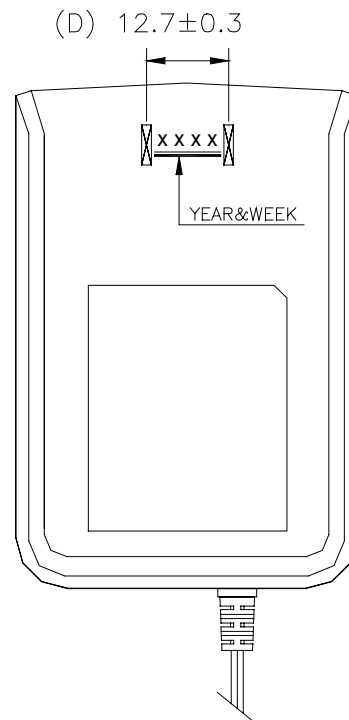

Linear Power Adapters & Transformers

L4D-XY Series

AC/AC ADAPTERS

TUV NO.: S9853543

UL NO.: E192841

No	Model No.	INPUT(AC)		OUTPUT(AC)		TUV Listed	CE Listed	CB Listed	BS Listed	CCC(中國) Listed
		VOLT.	Hz	VOLTAGE	Full Load(mA)					
1	L4D-090100	220	50	9	1000					
2	L4D-120080	220	50	12	800					
3	L4D-135070	220	50	13.5	700					
4	L4D-150070	220	50	15	700					
5	L4D-160065	220	50	16	650					
6	L4D-180060	220	50	18	600					

Linear Power Adapters & Transformers

L4D-XY L4D-XYR

SL Spec Lin Enterprise Co.,Ltd.

2F,No.6,Alley 17 , Lane 42 , Chung Hsing N. St., San Chung City , Taipei Hsien , Taiwan , R.O.C

TEL : 886-2-2999-1395 FAX : 886-2-2278-1629 E-mail : speclin@ms22.hinet.net