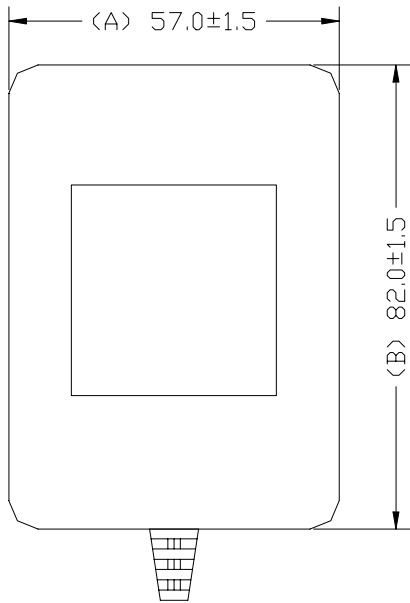

Linear Power Adapters & Transformers

L5A-XY Series

AC/AC ADAPTERS

TUV NO.: S9853543

UL NO.:

No	Model No.	INPUT(AC)		OUTPUT(AC)		TUV Listed	CE Listed	CB Listed	BS Listed
		VOLT.	Hz	VOLTAGE	Full Load(mA)				
1	L5A-060135B	230	50	6	1350				
2	L5A-060150B	230	50	6	1500				
3	L5A-060165B	230	50	6	1650				
4	L5A-060180B	230	50	6	1800				
5	L5A-060200B	230	50	6	2000				
6	L5A-075120B	230	50	7.5	1200				
7	L5A-075130B	230	50	7.5	1300				
8	L5A-075150B	230	50	7.5	1500				
9	L5A-075160B	230	50	7.5	1600				
10	L5A-075180B	230	50	7.5	1800				
11	L5A-080120B	230	50	8	1200				
12	L5A-090120B	230	50	9	1200				
13	L5A-090145B	230	50	9	1450				
14	L5A-090150B	230	50	9	1500				
15	L5A-090165B	230	50	9	1650				
16	L5A-100125B	230	50	10	1250				
17	L5A-120090B	230	50	12	900				
18	L5A-120100B	230	50	12	1000				
19	L5A-120110B	230	50	12	1100				
20	L5A-120120B	230	50	12	1200				
21	L5A-120130B	230	50	12	1300				
22	L5A-138100B	230	50	13.8	1000				
23	L5A-150080B	230	50	15	800				
24	L5A-150090B	230	50	15	900				
25	L5A-150100B	230	50	15	1000				
26	L5A-160090B	230	50	16	900				
27	L5A-160100B	230	50	16	1000				
28	L5A-180060B	230	50	18	600				
29	L5A-180070B	230	50	18	700				
30	L5A-180080B	230	50	18	800				
31	L5A-180085B	230	50	18	850				
32	L5A-180100B	230	50	18	1000				
33	L5A-240040B	230	50	24	400				
34	L5A-240050B	230	50	24	500				
35	L5A-240060B	230	50	24	600				

Linear Power Adapters & Transformers

L5A-XYB   L5A-XYRB

SL Spec Lin Enterprise Co.,Ltd.

2F,No.6,Alley 17 , Lane 42 , Chung Hsing N. St., San Chung City , Taipei Hsien , Taiwan , R.O.C

TEL : 886-2-2999-1395 FAX : 886-2-2278-1629 E-mail : speclin@ms22.hinet.net