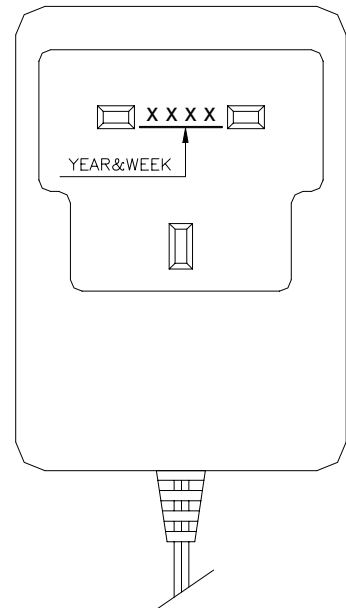

Linear Power Adapters & Transformers

L5A-XY Series

AC/AC ADAPTERS

TUV NO.: S9853543

UL NO.:

No	Model No.	INPUT(AC)		OUTPUT(AC)		TUV Listed	CE Listed	CB Listed	BS Listed
		VOLT.	Hz	VOLTAGE	Full Load(mA)				
1	L5A-060135B	230	50	6	1350				
2	L5A-060150B	230	50	6	1500				
3	L5A-060165B	230	50	6	1650				
4	L5A-060180B	230	50	6	1800				
5	L5A-060200B	230	50	6	2000				
6	L5A-075120B	230	50	7.5	1200				
7	L5A-075130B	230	50	7.5	1300				
8	L5A-075150B	230	50	7.5	1500				
9	L5A-075160B	230	50	7.5	1600				
10	L5A-075180B	230	50	7.5	1800				
11	L5A-080120B	230	50	8	1200				
12	L5A-090120B	230	50	9	1200				
13	L5A-090145B	230	50	9	1450				
14	L5A-090150B	230	50	9	1500				
15	L5A-090165B	230	50	9	1650				
16	L5A-100125B	230	50	10	1250				
17	L5A-120090B	230	50	12	900				
18	L5A-120100B	230	50	12	1000				
19	L5A-120110B	230	50	12	1100				
20	L5A-120120B	230	50	12	1200				
21	L5A-120130B	230	50	12	1300				
22	L5A-138100B	230	50	13.8	1000				
23	L5A-150080B	230	50	15	800				
24	L5A-150090B	230	50	15	900				
25	L5A-150100B	230	50	15	1000				
26	L5A-160090B	230	50	16	900				
27	L5A-160100B	230	50	16	1000				
28	L5A-180060B	230	50	18	600				
29	L5A-180070B	230	50	18	700				
30	L5A-180080B	230	50	18	800				
31	L5A-180085B	230	50	18	850				
32	L5A-180100B	230	50	18	1000				
33	L5A-240040B	230	50	24	400				
34	L5A-240050B	230	50	24	500				
35	L5A-240060B	230	50	24	600				

Linear Power Adapters & Transformers

L5A-XYB   L5A-XYRB

SL Spec Lin Enterprise Co.,Ltd.

2F,No.6,Alley 17 , Lane 42 , Chung Hsing N. St., San Chung City , Taipei Hsien , Taiwan , R.O.C

TEL : 886-2-2999-1395 FAX : 886-2-2278-1629 E-mail : speclin@ms22.hinet.net