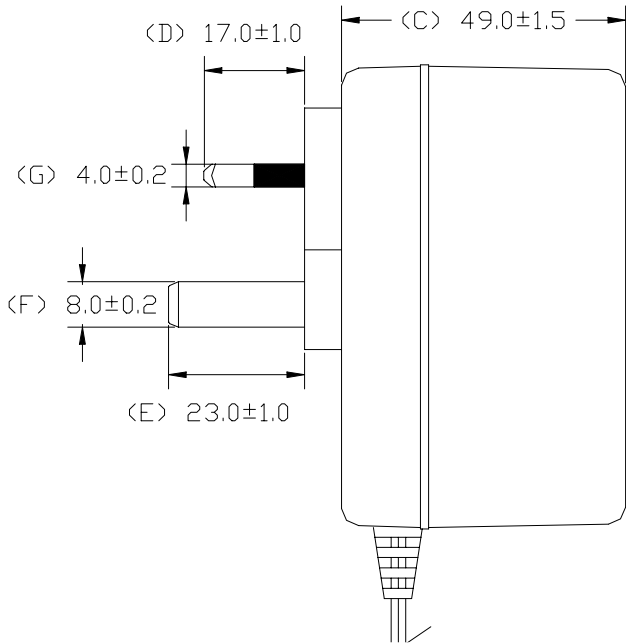

Linear Power Adapters & Transformers

L5A-XY Series

AC/AC ADAPTERS

TUV NO.: S9853543

UL NO.:

No	Model No.	INPUT(AC)		OUTPUT(AC)		TUV Listed	CE Listed	CB Listed	BS Listed
		VOLT.	Hz	VOLTAGE	Full Load(mA)				
1	L5A-060135B	230	50	6	1350				
2	L5A-060150B	230	50	6	1500				
3	L5A-060165B	230	50	6	1650				
4	L5A-060180B	230	50	6	1800				
5	L5A-060200B	230	50	6	2000				
6	L5A-075120B	230	50	7.5	1200				
7	L5A-075130B	230	50	7.5	1300				
8	L5A-075150B	230	50	7.5	1500				
9	L5A-075160B	230	50	7.5	1600				
10	L5A-075180B	230	50	7.5	1800				
11	L5A-080120B	230	50	8	1200				
12	L5A-090120B	230	50	9	1200				
13	L5A-090145B	230	50	9	1450				
14	L5A-090150B	230	50	9	1500				
15	L5A-090165B	230	50	9	1650				
16	L5A-100125B	230	50	10	1250				
17	L5A-120090B	230	50	12	900				
18	L5A-120100B	230	50	12	1000				
19	L5A-120110B	230	50	12	1100				
20	L5A-120120B	230	50	12	1200				
21	L5A-120130B	230	50	12	1300				
22	L5A-138100B	230	50	13.8	1000				
23	L5A-150080B	230	50	15	800				
24	L5A-150090B	230	50	15	900				
25	L5A-150100B	230	50	15	1000				
26	L5A-160090B	230	50	16	900				
27	L5A-160100B	230	50	16	1000				
28	L5A-180060B	230	50	18	600				
29	L5A-180070B	230	50	18	700				
30	L5A-180080B	230	50	18	800				
31	L5A-180085B	230	50	18	850				
32	L5A-180100B	230	50	18	1000				
33	L5A-240040B	230	50	24	400				
34	L5A-240050B	230	50	24	500				
35	L5A-240060B	230	50	24	600				

Linear Power Adapters & Transformers

L5A-XYB   L5A-XYRB

SL Spec Lin Enterprise Co.,Ltd.

2F,No.6,Alley 17 , Lane 42 , Chung Hsing N. St., San Chung City , Taipei Hsien , Taiwan , R.O.C

TEL : 886-2-2999-1395 FAX : 886-2-2278-1629 E-mail : speclin@ms22.hinet.net