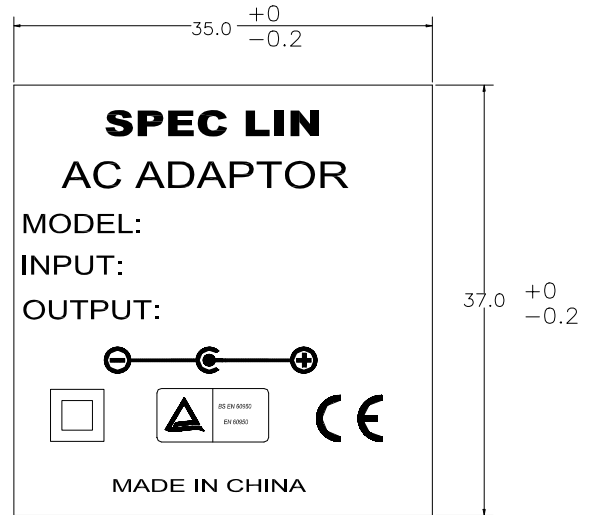

Linear Power Adapters & Transformers

L5A-XY Series

AC/AC ADAPTERS

TUV NO.: S9853543

UL NO.:

No	Model No.	INPUT(AC)		OUTPUT(AC)		TUV Listed	CE Listed	CB Listed	BS Listed
		VOLT.	Hz	VOLTAGE	Full Load(mA)				
1	L5A-060135B	230	50	6	1350				
2	L5A-060150B	230	50	6	1500				
3	L5A-060165B	230	50	6	1650				
4	L5A-060180B	230	50	6	1800				
5	L5A-060200B	230	50	6	2000				
6	L5A-075120B	230	50	7.5	1200				
7	L5A-075130B	230	50	7.5	1300				
8	L5A-075150B	230	50	7.5	1500				
9	L5A-075160B	230	50	7.5	1600				
10	L5A-075180B	230	50	7.5	1800				
11	L5A-080120B	230	50	8	1200				
12	L5A-090120B	230	50	9	1200				
13	L5A-090145B	230	50	9	1450				
14	L5A-090150B	230	50	9	1500				
15	L5A-090165B	230	50	9	1650				
16	L5A-100125B	230	50	10	1250				
17	L5A-120090B	230	50	12	900				
18	L5A-120100B	230	50	12	1000				
19	L5A-120110B	230	50	12	1100				
20	L5A-120120B	230	50	12	1200				
21	L5A-120130B	230	50	12	1300				
22	L5A-138100B	230	50	13.8	1000				
23	L5A-150080B	230	50	15	800				
24	L5A-150090B	230	50	15	900				
25	L5A-150100B	230	50	15	1000				
26	L5A-160090B	230	50	16	900				
27	L5A-160100B	230	50	16	1000				
28	L5A-180060B	230	50	18	600				
29	L5A-180070B	230	50	18	700				
30	L5A-180080B	230	50	18	800				
31	L5A-180085B	230	50	18	850				
32	L5A-180100B	230	50	18	1000				
33	L5A-240040B	230	50	24	400				
34	L5A-240050B	230	50	24	500				
35	L5A-240060B	230	50	24	600				

Linear Power Adapters & Transformers

L5A-XYB   L5A-XYRB

SL Spec Lin Enterprise Co.,Ltd.

2F,No.6,Alley 17 , Lane 42 , Chung Hsing N. St., San Chung City , Taipei Hsien , Taiwan , R.O.C

TEL : 886-2-2999-1395 FAX : 886-2-2278-1629 E-mail : speclin@ms22.hinet.net