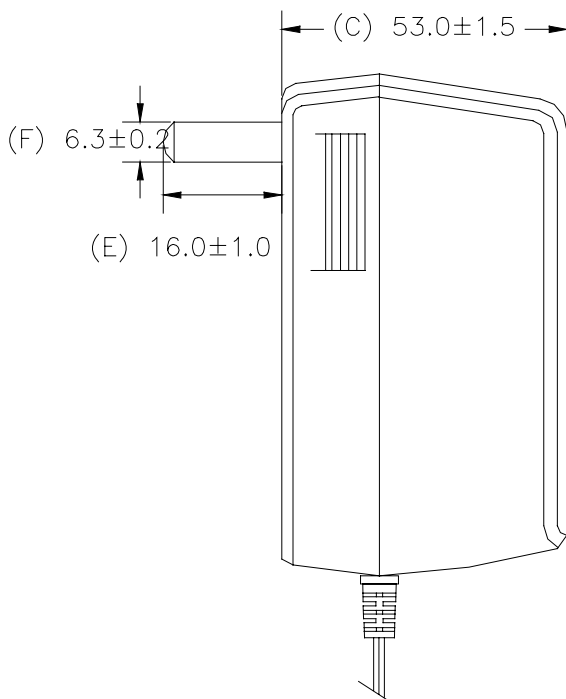

Linear Power Adapters & Transformers

L5A-XY Series

AC/AC ADAPTERS

TUV NO.: S9853543

UL NO.: E192841

No	Model No.	INPUT(AC)		OUTPUT(AC)		TUV Listed	CE Listed	CB Listed	BS Listed	CCC(中國) Listed
		VOLT.	Hz	VOLTAGE	Full Load(mA)					
1	L5A-105130	220	50	10.5	1300					
2	L5A-120110	220	50	12	1100					
3	L5A-120125	220	50	12	1250					
4	L5A-135120	220	50	13.5	1200					
5	L5A-150100	220	50	15	1000					
6	L5A-160100	220	50	16	1000					
7	L5A-180085	220	50	18	850					
8	L5A-240060	220	50	24	600					
9	L5A-090135	220	50	9	1350					

Linear Power Adapters & Transformers

L5A-XY L5A-XYR

SL Spec Lin Enterprise Co.,Ltd.

2F,No.6,Alley 17 , Lane 42 , Chung Hsing N. St., San Chung City , Taipei Hsien , Taiwan , R.O.C

TEL : 886-2-2999-1395 FAX : 886-2-2278-1629 E-mail : speclin@ms22.hinet.net