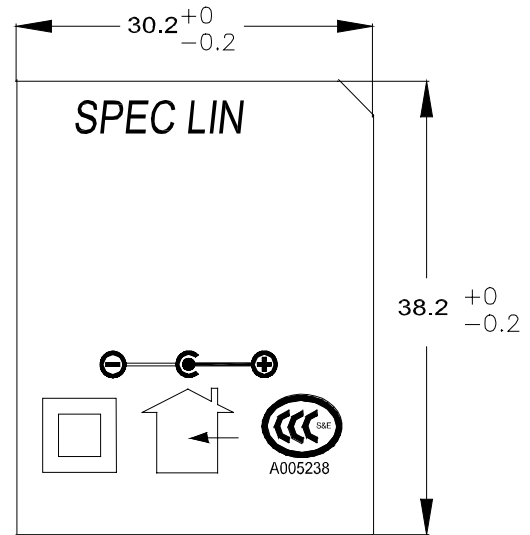

Linear Power Adapters & Transformers

L5A-XY Series

AC/AC ADAPTERS

TUV NO.: S9853543

UL NO.: E192841

No	Model No.	INPUT(AC)		OUTPUT(AC)		TUV Listed	CE Listed	CB Listed	BS Listed	CCC(中國) Listed
		VOLT.	Hz	VOLTAGE	Full Load(mA)					
1	L5A-105130	220	50	10.5	1300					
2	L5A-120110	220	50	12	1100					
3	L5A-120125	220	50	12	1250					
4	L5A-135120	220	50	13.5	1200					
5	L5A-150100	220	50	15	1000					
6	L5A-160100	220	50	16	1000					
7	L5A-180085	220	50	18	850					
8	L5A-240060	220	50	24	600					
9	L5A-090135	220	50	9	1350					

Linear Power Adapters & Transformers

L5A-XY L5A-XYR

SL Spec Lin Enterprise Co.,Ltd.

2F,No.6,Alley 17 , Lane 42 , Chung Hsing N. St., San Chung City , Taipei Hsien , Taiwan , R.O.C

TEL : 886-2-2999-1395 FAX : 886-2-2278-1629 E-mail : speclin@ms22.hinet.net