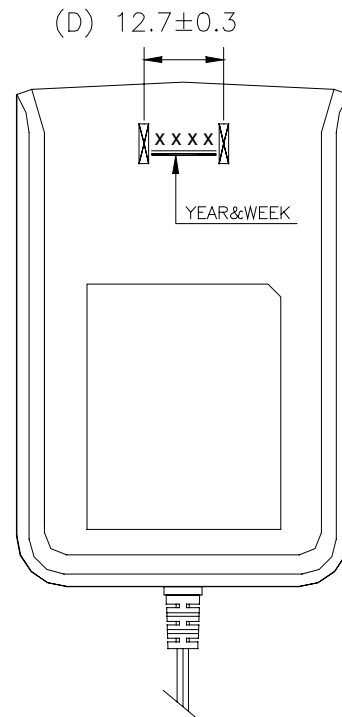

Linear Power Adapters & Transformers

L5A-XY Series

AC/AC ADAPTERS

TUV NO.: S9853543

UL NO.: E192841

No	Model No.	INPUT(AC)		OUTPUT(AC)		TUV Listed	CE Listed	CB Listed	BS Listed	CCC(中國) Listed
		VOLT.	Hz	VOLTAGE	Full Load(mA)					
1	L5A-105130	220	50	10.5	1300					
2	L5A-120110	220	50	12	1100					
3	L5A-120125	220	50	12	1250					
4	L5A-135120	220	50	13.5	1200					
5	L5A-150100	220	50	15	1000					
6	L5A-160100	220	50	16	1000					
7	L5A-180085	220	50	18	850					
8	L5A-240060	220	50	24	600					
9	L5A-090135	220	50	9	1350					

Linear Power Adapters & Transformers

L5A-XY L5A-XYR

SL Spec Lin Enterprise Co.,Ltd.

2F,No.6,Alley 17 , Lane 42 , Chung Hsing N. St., San Chung City , Taipei Hsien , Taiwan , R.O.C

TEL : 886-2-2999-1395 FAX : 886-2-2278-1629 E-mail : speclin@ms22.hinet.net