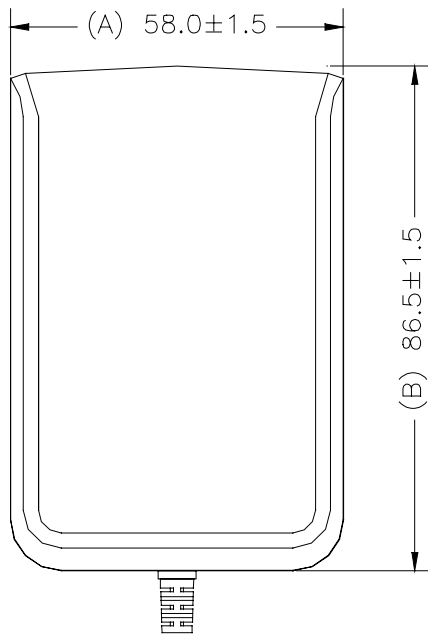

Linear Power Adapters & Transformers

L5A-XY Series

AC/AC ADAPTERS

TUV NO.: S9853543

UL NO.: E192841

No	Model No.	INPUT(AC)		OUTPUT(AC)		TUV Listed	CE Listed	CB Listed	BS Listed	CCC(中國) Listed
		VOLT.	Hz	VOLTAGE	Full Load(mA)					
1	L5A-105130	220	50	10.5	1300					
2	L5A-120110	220	50	12	1100					
3	L5A-120125	220	50	12	1250					
4	L5A-135120	220	50	13.5	1200					
5	L5A-150100	220	50	15	1000					
6	L5A-160100	220	50	16	1000					
7	L5A-180085	220	50	18	850					
8	L5A-240060	220	50	24	600					
9	L5A-090135	220	50	9	1350					

Linear Power Adapters & Transformers

L5A-XY L5A-XYR

SL Spec Lin Enterprise Co.,Ltd.

2F,No.6,Alley 17 , Lane 42 , Chung Hsing N. St., San Chung City , Taipei Hsien , Taiwan , R.O.C

TEL : 886-2-2999-1395 FAX : 886-2-2278-1629 E-mail : speclin@ms22.hinet.net