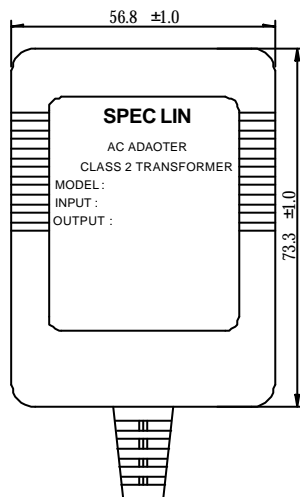

Linear Power Adapters & Transformers

L5A-XY Series

AC/AC ADAPTERS

TUV NO.: S9853543

UL NO.:

No	Model No.	INPUT(AC)		OUTPUT(AC)		TUV Listed	CE Listed	CB Listed	BS Listed
		VOLT.	Hz	VOLTAGE	Full Load(mA)				
1	L5A-060135	230	50	6	1350				
2	L5A-060150	230	50	6	1500				
3	L5A-060165	230	50	6	1650				
4	L5A-060180	230	50	6	1800				
5	L5A-060200	230	50	6	2000				
6	L5A-075120	230	50	7.5	1200				
7	L5A-075130	230	50	7.5	1300				
8	L5A-075150	230	50	7.5	1500				
9	L5A-075160	230	50	7.5	1600				
10	L5A-075180	230	50	7.5	1800				
11	L5A-080120	230	50	8	1200				
12	L5A-090120	230	50	9	1200				
13	L5A-090145	230	50	9	1450				
14	L5A-090150	230	50	9	1500				
15	L5A-090165	230	50	9	1650				
16	L5A-100125	230	50	10	1250				
17	L5A-120090	230	50	12	900				
18	L5A-120100	230	50	12	1000				
19	L5A-120110	230	50	12	1100				
20	L5A-120120	230	50	12	1200				
21	L5A-120130	230	50	12	1300				
22	L5A-138100	230	50	13.8	1000				
23	L5A-150080	230	50	15	800				
24	L5A-150090	230	50	15	900				
25	L5A-150100	230	50	15	1000				
26	L5A-160090	230	50	16	900				
27	L5A-160100	230	50	16	1000				
28	L5A-180060	230	50	18	600				
29	L5A-180070	230	50	18	700				
30	L5A-180080	230	50	18	800				
31	L5A-180085	230	50	18	850				
32	L5A-180100	230	50	18	1000				
33	L5A-240040	230	50	24	400				
34	L5A-240050	230	50	24	500				
35	L5A-240060	230	50	24	600				

Linear Power Adapters & Transformers

L5A Series ---- TUV AC/AC

SL Spec Lin Enterprise Co., Ltd.

2F, No. 6, Alley 17, Lane 42, Chung Hsing N. St., San Chung City, Taipei Hsien, Taiwan, R.O.C

TEL : 886-2-2999-1395 FAX : 886-2-2278-1629 Email : speclin@ms22.hinet.net