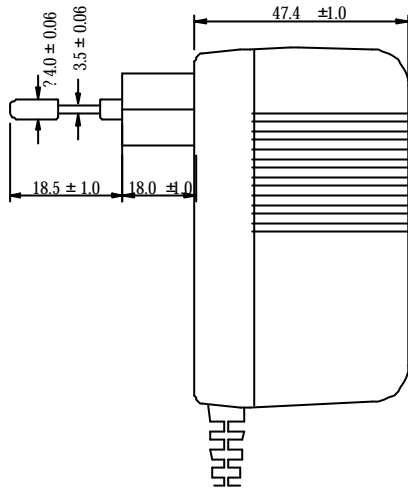

Linear Power Adapters & Transformers

L5A-XY Series

AC/AC ADAPTERS

TUV NO.: S9853543

UL NO.:

No	Model No.	INPUT(AC)		OUTPUT(AC)		TUV Listed	CE Listed	CB Listed	BS Listed
		VOLT.	Hz	VOLTAGE	Full Load(mA)				
1	L5A-060135	230	50	6	1350				
2	L5A-060150	230	50	6	1500				
3	L5A-060165	230	50	6	1650				
4	L5A-060180	230	50	6	1800				
5	L5A-060200	230	50	6	2000				
6	L5A-075120	230	50	7.5	1200				
7	L5A-075130	230	50	7.5	1300				
8	L5A-075150	230	50	7.5	1500				
9	L5A-075160	230	50	7.5	1600				
10	L5A-075180	230	50	7.5	1800				
11	L5A-080120	230	50	8	1200				
12	L5A-090120	230	50	9	1200				
13	L5A-090145	230	50	9	1450				
14	L5A-090150	230	50	9	1500				
15	L5A-090165	230	50	9	1650				
16	L5A-100125	230	50	10	1250				
17	L5A-120090	230	50	12	900				
18	L5A-120100	230	50	12	1000				
19	L5A-120110	230	50	12	1100				
20	L5A-120120	230	50	12	1200				
21	L5A-120130	230	50	12	1300				
22	L5A-138100	230	50	13.8	1000				
23	L5A-150080	230	50	15	800				
24	L5A-150090	230	50	15	900				
25	L5A-150100	230	50	15	1000				
26	L5A-160090	230	50	16	900				
27	L5A-160100	230	50	16	1000				
28	L5A-180060	230	50	18	600				
29	L5A-180070	230	50	18	700				
30	L5A-180080	230	50	18	800				
31	L5A-180085	230	50	18	850				
32	L5A-180100	230	50	18	1000				
33	L5A-240040	230	50	24	400				
34	L5A-240050	230	50	24	500				
35	L5A-240060	230	50	24	600				

Linear Power Adapters & Transformers

L5A Series ---- TUV AC/AC

SL Spec Lin Enterprise Co., Ltd.

2F, No. 6, Alley 17, Lane 42, Chung Hsing N. St., San Chung City, Taipei Hsien, Taiwan, R.O.C

TEL : 886-2-2999-1395 FAX : 886-2-2278-1629 Email : speclin@ms22.hinet.net