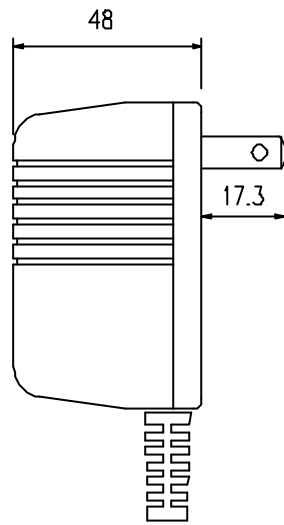

Linear Power Adapters & Transformers

L5A-XY Series

AC/AC ADAPTERS

TUV NO.: S9853543

UL NO.: E192841

No	Model No.	INPUT(AC)		OUTPUT(AC)		TUV Listed	CE Listed	CB Listed	UL Listed	CUL Listed
		VOLT.	Hz	VOLTAGE	Full Load(mA)					
1	L5A-060120	120	60	6	1200					
2	L5A-060150	120	60	6	1500					
3	L5A-060180	120	60	6	1800					
4	L5A-060200	120	60	6	2000					
5	L5A-075120	120	60	7.5	1200					
6	L5A-075150	120	60	7.5	1500					
7	L5A-075180	120	60	7.5	1800					
8	L5A-075200	120	60	7.5	2000					
9	L5A-090120	120	60	9	1200					
10	L5A-090130	120	60	9	1300					
11	L5A-090150	120	60	9	1500					
12	L5A-090180	120	60	9	1800					
13	L5A-100160	120	60	10	1600					
14	L5A-120100	120	60	12	1000					
15	L5A-120120	120	60	12	1200					
16	L5A-120130	120	60	12	1300					
17	L5A-120140	120	60	12	1400					
18	L5A-140110	120	60	14	1100					
19	L5A-150100	120	60	15	1000					
20	L5A-160090	120	60	16	900					
21	L5A-160100	120	60	16	1000					
22	L5A-180080	120	60	18	800					
23	L5A-180085	120	60	18	850					
24	L5A-180090	120	60	18	900					
25	L5A-180100	120	60	18	1000					
26	L5A-200070	120	60	20	700					
27	L5A-210072	120	60	21	720					
28	L5A-240055	120	60	24	550					
29	L5A-240070	120	60	24	700					

Linear Power Adapters & Transformers

L5A Series --- UL AC/AC

SL Spec Lin Enterprise Co., Ltd.

2F,No.6,Alley 17, Lane 42, Chung Hsing N. St., San Chung City, Taipei Hsien, Taiwan, R.O.C

TEL : 886-2-2999-1395 FAX : 886-2-2278-1629 Email : speclin@ms22.hinet.net