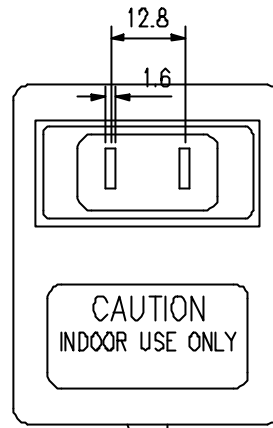

Linear Power Adapters & Transformers

L5A-XY Series

AC/AC ADAPTERS

TUV NO.: S9853543

UL NO.: E192841

No	Model No.	INPUT(AC)		OUTPUT(AC)		TUV Listed	CE Listed	CB Listed	UL Listed	CUL Listed
		VOLT.	Hz	VOLTAGE	Full Load(mA)					
1	L5A-060120	120	60	6	1200					
2	L5A-060150	120	60	6	1500					
3	L5A-060180	120	60	6	1800					
4	L5A-060200	120	60	6	2000					
5	L5A-075120	120	60	7.5	1200					
6	L5A-075150	120	60	7.5	1500					
7	L5A-075180	120	60	7.5	1800					
8	L5A-075200	120	60	7.5	2000					
9	L5A-090120	120	60	9	1200					
10	L5A-090130	120	60	9	1300					
11	L5A-090150	120	60	9	1500					
12	L5A-090180	120	60	9	1800					
13	L5A-100160	120	60	10	1600					
14	L5A-120100	120	60	12	1000					
15	L5A-120120	120	60	12	1200					
16	L5A-120130	120	60	12	1300					
17	L5A-120140	120	60	12	1400					
18	L5A-140110	120	60	14	1100					
19	L5A-150100	120	60	15	1000					
20	L5A-160090	120	60	16	900					
21	L5A-160100	120	60	16	1000					
22	L5A-180080	120	60	18	800					
23	L5A-180085	120	60	18	850					
24	L5A-180090	120	60	18	900					
25	L5A-180100	120	60	18	1000					
26	L5A-200070	120	60	20	700					
27	L5A-210072	120	60	21	720					
28	L5A-240055	120	60	24	550					
29	L5A-240070	120	60	24	700					

Linear Power Adapters & Transformers

L5A Series --- UL AC/AC

SL Spec Lin Enterprise Co., Ltd.

2F,No.6,Alley 17, Lane 42, Chung Hsing N. St., San Chung City, Taipei Hsien, Taiwan, R.O.C

TEL : 886-2-2999-1395 FAX : 886-2-2278-1629 Email : speclin@ms22.hinet.net