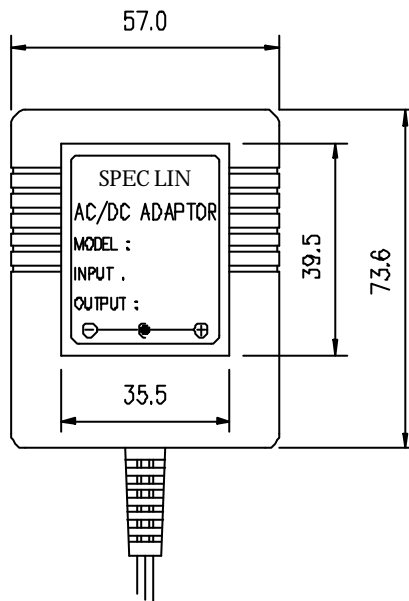

Linear Power Adapters & Transformers

L5A-XY Series

AC/AC ADAPTERS

TUV NO.: S9853543

UL NO.: E192841

No	Model No.	INPUT(AC)		OUTPUT(AC)		TUV Listed	CE Listed	CB Listed	UL Listed	CUL Listed
		VOLT.	Hz	VOLTAGE	Full Load(mA)					
1	L5A-060120	120	60	6	1200					
2	L5A-060150	120	60	6	1500					
3	L5A-060180	120	60	6	1800					
4	L5A-060200	120	60	6	2000					
5	L5A-075120	120	60	7.5	1200					
6	L5A-075150	120	60	7.5	1500					
7	L5A-075180	120	60	7.5	1800					
8	L5A-075200	120	60	7.5	2000					
9	L5A-090120	120	60	9	1200					
10	L5A-090130	120	60	9	1300					
11	L5A-090150	120	60	9	1500					
12	L5A-090180	120	60	9	1800					
13	L5A-100160	120	60	10	1600					
14	L5A-120100	120	60	12	1000					
15	L5A-120120	120	60	12	1200					
16	L5A-120130	120	60	12	1300					
17	L5A-120140	120	60	12	1400					
18	L5A-140110	120	60	14	1100					
19	L5A-150100	120	60	15	1000					
20	L5A-160090	120	60	16	900					
21	L5A-160100	120	60	16	1000					
22	L5A-180080	120	60	18	800					
23	L5A-180085	120	60	18	850					
24	L5A-180090	120	60	18	900					
25	L5A-180100	120	60	18	1000					
26	L5A-200070	120	60	20	700					
27	L5A-210072	120	60	21	720					
28	L5A-240055	120	60	24	550					
29	L5A-240070	120	60	24	700					

Linear Power Adapters & Transformers

L5A Series --- UL AC/AC

SL Spec Lin Enterprise Co., Ltd.

2F,No.6,Alley 17, Lane 42, Chung Hsing N. St., San Chung City, Taipei Hsien, Taiwan, R.O.C

TEL : 886-2-2999-1395 FAX : 886-2-2278-1629 Email : speclin@ms22.hinet.net